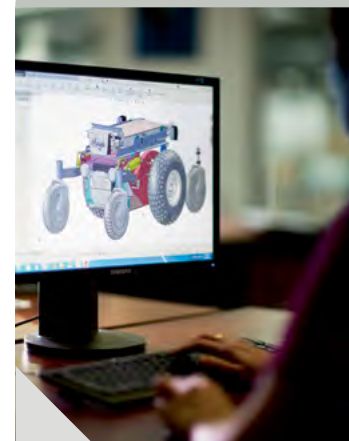

DES PRODUITS CONÇUS POUR DURER

Nous ne faisons aucun compromis sur la qualité. Votre fauteuil roulant étant votre mode de déplacement, la fiabilité est primordiale. Nous préférons prendre le temps d'améliorer la conception de nos produits plutôt que d'avoir à les réparer.