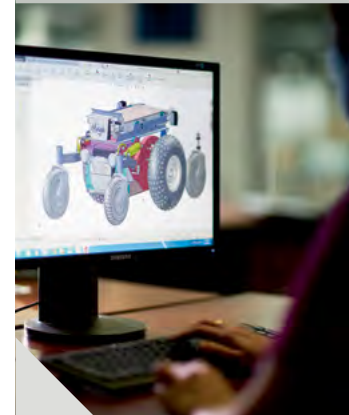

LANGLEBIG

Qualität ist für uns immer das höchste Gebot. Da Ihr Rollstuhl für Sie Mobilität bedeutet, ist Verlässlichkeit von höchster Bedeutung. Wir investieren lieber Zeit in die Verbesserung unserer Produkte als in deren Reparatur.

DURCHDACHT BIS INS KLEINSTE DETAIL

Wenn wir meinen, daß wir Dinge verbessern können, tun wir es. Unser eigenes Ingenieur-Team arbeitet in der Praxis mit Kunden und Therapeuten zusammen. Das gesamte Magic-Team arbeitet laufend daran, Ihre Zufriedenheit als Kunde zu verbessern, von der Entscheidung für einen Magic-Mobility-Rollstuhl bis hin zu seiner Leistungsfähigkeit an allen Orten, die Sie aufsuchen möchten.