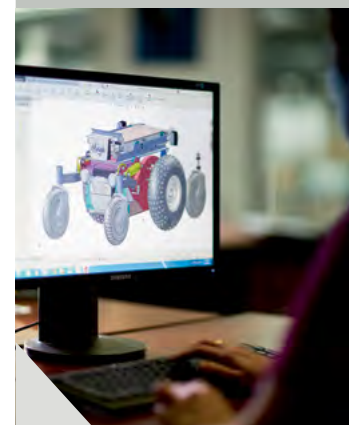

DESENHO EXAUSTIVO

Se acreditamos que podemos fazer melhor, fazemo-lo. A nossa equipa de engenheiros trabalha em conjunto com os nossos clientes e profissionais de saúde com o objetivo de oferecer aos utilizadores a cadeira de rodas Magic Mobility com o melhor rendimento e que lhes permita explorar novos horizontes.

PROPRIEDADE, DESENHO E FABRICAÇÃO AUSTRALIANA

Estamos muito orgulhosos dos nossos produtos fabricados na Austrália. Adoramos conhecer os nossos clientes, responder às suas diferentes necessidades, e aplicar os conhecimentos aos nossos programas de desenho.

Especificações técnicas:

- Comprimento: 103 cm (sem apoio de pés)
- Largura: 71 cm
- Altura do assento ao solo: 47 cm
- Peso máximo do utilizador: 182Kg (155kg com elevação ou basculação)
- Velocidade máxima: 10 km/h
- Motores: 700W
- Rodas de 14", pneus todo-terreno de baixa pressão, pretos
- Baterias: 70 Amp
- Comando R-Net com ecrã LCD a cores
- Opção de apoio de pés central elétrico ou abatível manual...
- Assento Rehab (de 30,5 cm a 58,4 cm de largura)
- Pontos de ancoragem para o transporte em veículos, que cumprem com os requisitos do ensaio de colisão WC19

Opções de posicionamento:

- Opções elétricas: elevação de assento de 30 cm, 45º de basculação, encosto reclinável elétrico com compensação (apenas com assentos Rehab), apoios de pés centrais elétricos
- Assento e encosto: MPS, encosto rehab
- Apoio de cabeça e suportes: MPS, rehab (eixo único ou múltiplo, giratório, tipo Y, tipo L), qualquer pedido à medida
- Apoios de pés: apoios de pés centrais, com elevação elétrica, abatíveis manualmente...
- Apoios de pés: 1 ou 2 peças fixas/dobráveis/ângulo ajustável, qualquer pedido à medida
- Ampla gama de apoios de braços, almofadas e encostos, cintos de posicionamento, apoios de cabeça...

Opções e acessórios:

- Kit de luzes LED de 24V
- Carregador USB
- Tomada Jack
- Suporte de malas, suporte para bolsas e mesas, suportes para tablet, suporte para copos...
- Comandos especiais para acompanhante, para a cabeça, mentais ou de controlo do ambiente...
- WC19 crash test, soluções adaptadas às suas necessidades