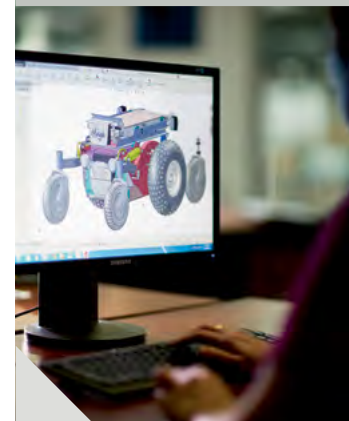

DISEÑADA PARA SER DURADERA

Nunca ponemos en riesgo la calidad. Con su silla de ruedas como su medio de movilidad, la fiabilidad es lo primordial.

Empleamos mucho más tiempo en mejorar nuestros productos que en repararlos.

DISEÑADA HASTA EN EL ÚLTIMO TORNILLO

Si creemos que podemos hacerlo mejor, lo haremos. Nuestro equipo interno de experimentados ingenieros trabaja conjuntamente con clientes y terapeutas. Todo el equipo de Magic trabaja constantemente en cómo mejorar el rendimiento de la silla de ruedas Magic Mobility que elegirá para ir a los lugares que desea.