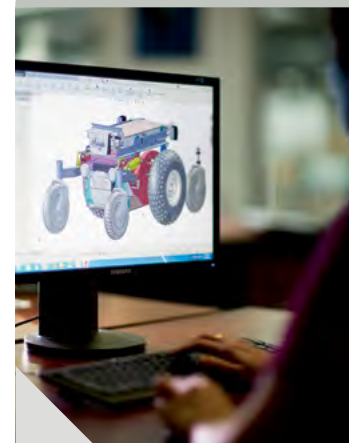

DES PRODUITS CONÇUS POUR DURER

Nous ne faisons aucun compromis sur la qualité. Votre fauteuil roulant étant votre mode de déplacement, la fiabilité est primordiale. Nous préférons prendre le temps d'améliorer la conception de nos produits plutôt que d'avoir à les réparer.