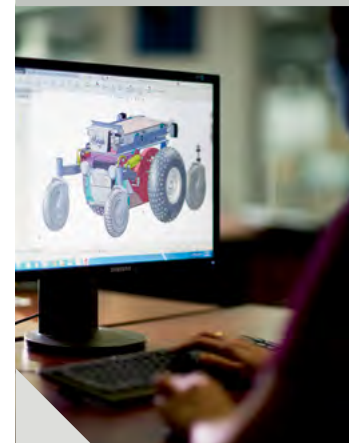

STUDIATA FINO ALL'ULTIMO BULLONE

Se pensiamo che si possa fare meglio, lo facciamo. Il nostro team interno di ingegneri è sempre all'opera, lavorando a fianco di clienti e fisioterapisti. Tutto il Magic team lavora continuamente per migliorare l'esperienza della scelta di una carrozzina Magic Mobility con alte prestazioni per andare dove vuoi.