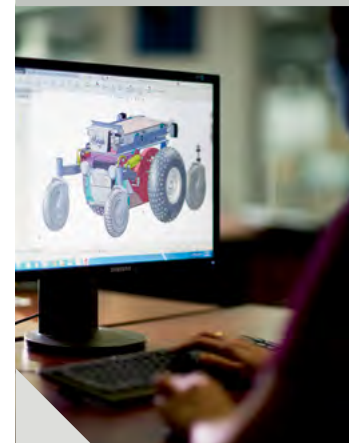

STUDIATA FINO ALL'ULTIMO BULLONE

Se pensiamo che si possa fare meglio, lo facciamo. Il nostro team interno di ingegneri è sempre all'opera, lavorando a fianco di clienti e fisioterapisti. Tutto il Magic team lavora continuamente per migliorare l'esperienza della scelta di una carrozzina Magic Mobility con alte prestazioni per andare dove vuoi.

ORGOGGIOSAMENTE PROGETTATA E PRODotta IN AUSTRALIA

Siamo orgogliosi che i nostri prodotti vengano realizzati in Australia. Ci piace incontrare i nostri clienti e ascoltare le loro esigenze che cambiano e riportarle al nostro team di progettisti.

Dati Tecnici:**

- Lunghezza totale: 1050 mm
- Larghezza totale: 710 mm
- Altezza della seduta a terra: 435 mm
- Raggio di curva: 580 mm
- Portata massima: 182 kg, 155 kg con elevazione o basculamento
- Velocità massima: 10 km/h
- Motori: 800 W
- Ruote motrici: da fuoristrada da 14"
- Ruote anteriori/posteriori: 210x60 mm nere
- Batterie al gel
- Joystick R-Net LCD a colori
- Pedana unica centrale con pedana appoggiapiedi unica
- Schienale con fasce tensionabili e seduta comfort avvolgente.
- Agganci Crash tested WC19.

Movimentazioni:

- Movimentazioni elettroniche: elevazione di 300 mm, basculamento 45°, reclinazione elettronica, posizione sdraiata, pedane elettroniche
- Cuscini e schienali: MPS, schienali posturali, seduta regolabile o su misura
- Appoggiatesta e braccetti di montaggio MPS o posturali
- Pedane: pedana unica centrale, pedane elevabili swing away elettroniche o manuali
- Appoggiapiedi: pedana appoggiapiedi unica o separata fissa/regolabile in inclinazione o modificata su richiesta
- Un range completo di braccioli, di cinture, di imbottiture, di bretellaggi e di elementi di posizionamento sono disponibili direttamente in scheda.

Opzioni e accessori:

- Pulsantiera per movimentazioni elettroniche
- Schienale abbattibile
- Ruote con copertone antiforatura
- Kit luci e frecce a LED
- Porta USB per caricatore
- Cric per cambio ruote
- Piastra porta bagagli, agganci per borse, borse, tasche, tavolini, porta bicchieri, porta bombola d'ossigeno e ventilatore.
- Comandi alternativi: comandi per accompagnatore, comandi a capo, a mento, comandi a piede e a succhio e soffio, moduli per il controllo ambientale (IR e bluetooth)
- Agganci per il trasporto in auto Crash tested
- Supporti RAM, anche swing away, per tablet, smartphone, telecamere.

La carrozzina giusta per: *

- Avventure fuori strada ricreative
- Terreni sconnessi di tutti i giorni per lavoratori rurali e per attività fuori città
- Attività urbane impegnative
- Ambienti interni ampi.

Opzioni delle ruote:

*Per favore ricorda che la tua carrozzina ha elementi elettronici e NON deve essere mai utilizzata in acqua, attraverso fiumi, torrenti o nel mare.

**Specificazioni soggette a cambiamenti. controllare sempre per l'ultima versione online.